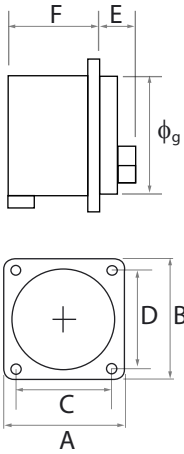

Panel Mounted Straight Plugs

IP44

Poles	16A			32A		
	3	4	5	3	4	5
Cat.No.	FS613-6	FS614-6	FS615-6	FS623-6	FS624-6	FS625-6

Dimension (mm)

A	70	70	70	70	70	70
B	70	70	70	70	70	70
C	56	56	56	56	56	56
D	56	56	56	56	56	56
E	25	25	26	30	30	30
F	41	41	42	50	50	50
f_g	43	43	55	55	55	55

IP67

Poles	63A			125A		
	3	4	5	3	4	5
Cat.No.	FS633-6	FS634-6	FS635-6	FS643-6	FS644-6	FS645-6

Dimension (mm)

A	100	100	100	120	120	120
B	80	80	80	100	100	100
C	20	20	20	22	22	22
D	108	108	108	120	120	120
E	109	109	109	124	124	124
f_f	75	75	75	100	100	100