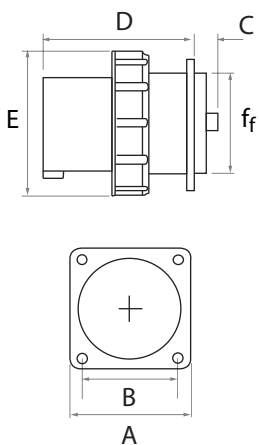

Panel Mounted Straight Plugs

IP44

Poles	16A			32A		
	3	4	5	3	4	5
Cat.No.	FS613-6	FS614-6	FS615-6	FS623-6	FS624-6	FS625-6

Dimension (mm)

A	70	70	70	70	70	70
B	70	70	70	70	70	70
C	56	56	56	56	56	56
D	56	56	56	56	56	56
E	25	25	26	30	30	30
F	41	41	42	50	50	50
f_g	43	43	55	55	55	55

IP67

Poles	63A			125A		
	3	4	5	3	4	5
Cat.No.	FS633-6	FS634-6	FS635-6	FS643-6	FS644-6	FS645-6

Dimension (mm)

A	100	100	100	120	120	120
B	80	80	80	100	100	100
C	20	20	20	22	22	22
D	108	108	108	120	120	120
E	109	109	109	124	124	124
f_f	75	75	75	100	100	100