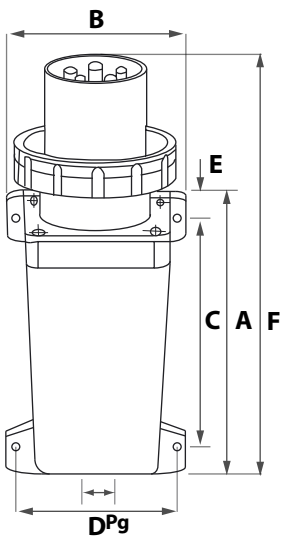

### IP44

	16A			32A		
Poles	3	4	5	3	4	5
Cat.No.	WP513-6	WP514-6	WP515-6	WP523-6	WP524-6	WP525-6

#### Dimension (mm)

A	121	124	126	131	131	142
B	76	76	79	83	83	88
Pg	21	21	21	21	21	21

### IP67

	63A			125A		
Poles	3	4	5	3	4	5
Cat.No.	WP533-6	WP534-6	WP535-6	WP543-6	WP544-6	WP545-6

#### Dimension (mm)

A	193	193	193	220	220	220
B	122	122	122	140	140	140
C	157	157	157	185	185	185
D	109	109	109	130	130	130
E	19	19	19	17	17	17
F	288	288	288	330	330	330
Pg	29	29	29	36	36	36