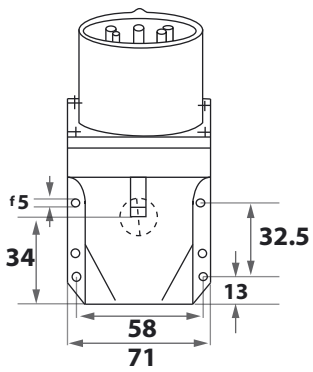

### IP44

	16A			32A		
Poles	3	4	5	3	4	5
Cat.No.	WP513-6	WP514-6	WP515-6	WP523-6	WP524-6	WP525-6

#### Dimension (mm)

A	121	124	126	131	131	142
B	76	76	79	83	83	88
Pg	21	21	21	21	21	21

### IP67

	63A			125A		
Poles	3	4	5	3	4	5
Cat.No.	WP533-6	WP534-6	WP535-6	WP543-6	WP544-6	WP545-6

#### Dimension (mm)

A	193	193	193	220	220	220
B	122	122	122	140	140	140
C	157	157	157	185	185	185
D	109	109	109	130	130	130
E	19	19	19	17	17	17
F	288	288	288	330	330	330
Pg	29	29	29	36	36	36